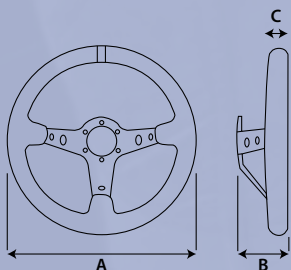

**MEDIDAS DEL VOLANTE
ESQUEMA DE MEDIDAS**

A - Diámetro

B - Profundo

C - Grosor