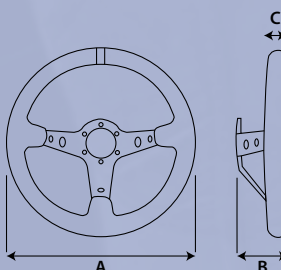

MEDIDAS DEL VOLANTE ESQUEMA DE MEDIDAS

A - Diámetro

B - Profundo

C - Grosor